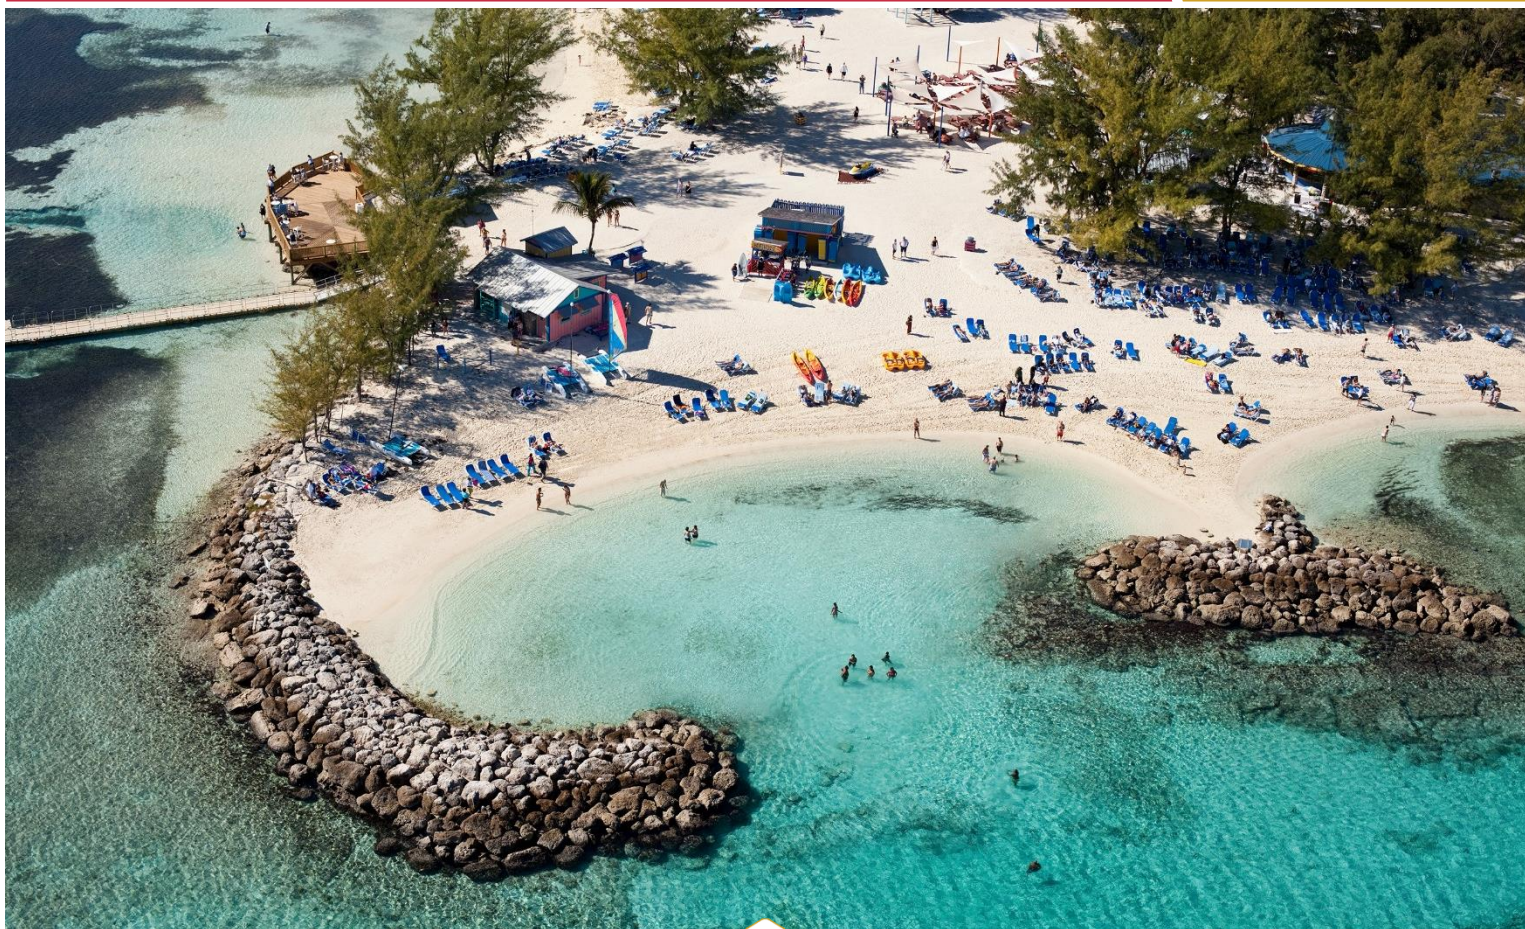

MIAMI & CRUZEIRO ÀS BAHAMAS

Especial Réveillon

. 2018/2019 .

3 NOITES EM MIAMI E CRUZEIRO DE 4 NOITES ÀS BAHAMAS

CRUZEIRO RCI MARINER OF THE SEAS

PARTIDA DE LISBOA OU DO PORTO:

29 DEZEMBRO

9 DIAS | 7 NOITES

Preço por pessoa em duplo desde*:

€ **2 484**

Individual desde*: € 3 784

O PREÇO INCLUI:

Passagem aérea da TAP Air Portugal de Lisboa ou Porto; todos os transferes de chegada, saída e intermédios; 3 noites de alojamento em Miami Beach; cruzeiro de 4 noites com pensão completa a bordo; seguro Multiviagens; taxas de turismo, serviço e IVA; taxas portuárias, gratificações; taxas de aviação - €335 (saída de Lisboa).